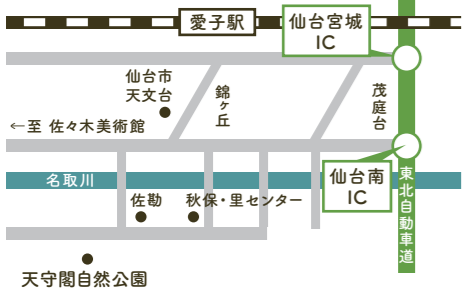

《ACCESS》

光のもり

"光"のインスタレーションスポットを周遊しながら秋保の魅力を感じて楽しむ地域連携イベント

煌めく光と映像のインスタレーション

秋保の杜 佐々木美術館&人形館

美術館の壁に映し出される、躍動する光と幻想的な映像は息をのむほどの美しさ。アキウルミナ期間中に合わせて館内での光の展示やインスタレーション、ツリーハウスのライトアップも行っているので、夜の美術館を散策してみたいかながらう。

夜の美術館	
【期間】	10.21(土)・22(日)・28(土)・29(日) 11.3(金)・4(土)・5(日)
【時間】	17:00~21:00
【会場】	秋保の杜 佐々木美術館&人形館
入場料	一般.....1,000円 学生・年パス所有者.....500円

美しい庭園と夜の紅葉に心躍る

秋保ナイトミュージアム

ヨーロッパの照明賞「Darc Awards 2017」イベント部門で2位を受賞した経験もある、秋保ナイトミュージアム。たくさんの秋保石で構成された美しい日本庭園とライトアップされた夜のもみじを心ゆくまでお楽しみいただけます。

《夜間営業》			
【期間】	10.24(火)・11.19(日) 月・11.7(火) 休館	【会場】	天守閣自然公園 小屋館跡庭園
【時間】	17:00~20:00(閉館)	【時間】	17:00~21:00 (last 20:30)
【会場】	秋保の杜 佐々木美術館&人形館	入場料	一般.....800円 学生.....400円(中学生以下無料) ※夜の美術館開催日を除く

岩壁に映し出される壮大な景観

秋保・里センター散策路 磊々峡もみじのこみちライトアップ

秋保の観光名所・磊々峡で行われるライトアップ。散策路内のもみじや、名取川沿いの岩壁を美しく照らし出すライトアップはここでしか見られない特別な景観です。また秋保在住の工芸作家等による「あかり展」も同時開催致します(10/23~11/10)。
※天候による開催の有無に関しては「秋保・里センター」に直接お問い合わせください。

【期間】	10.21(土)・11.12(日)	入場料	無料
【時間】	17:30~19:30	【会場】	秋保・里センター散策路「磊々峡もみじのこみち」

寺田原のもみじ

【期間】10.21(土)・11.23(木・祝)
【時間】18:00~21:00
※個人数地内ですので沿道よりご覧ください

秋保電鉄(秋保温泉駅跡)

【期間】10.21(土)・11.23(木・祝)
【時間】18:00~21:00(予定)

秋保温泉こけし形塔

【期間】10.21(土)・11.23(木・祝)
【時間】夜間

2023

AKIULUMINA MAP

10.21.SAT ▶ 11.23.THU

仙台的奥座敷・秋保は、美しい自然景観広がる里山で様々な自然美や観光資源等がありますが、その魅力に気づかれていないヒト・モノ・コトが多くあります。「光(=LUMINA)」をあてることで、訪れる人々にその魅力に気づいてもらいたい! 光のインスタレーションスポットを周遊して楽しむ「光のもり」をつくりたい! そんな想いのもと、2020年より地域連携事業としてスタートしたのが「アキウルミナ-AKIULUMINA-」です。

うちの光じまん

アキウルミナ開催期間に合わせて、ホテルや飲食店などが秋保の夜を様々な光で彩ります。

期	ライトアップ期間	時	点灯時間	備	備考
※	※	※	※	※	※

※点灯時間・日程は各店舗により異なります。
※ライトアップ日時と店舗営業日時は同一ではありません。

うちの光じまんコンテスト開催!!

印象に残った「うちの光じまん」へ投票してもらおうコンテストを開催!
1~9までの店舗がエントリーとなります。

Instagramキャンペーン

あなたの投稿がコンテストを左右する!? Instagramキャンペーンを開催!
※キャンペーン概要・規約は、公式ホームページをご覧ください。

1 みかげ家 期 期間中 毎日 時 18:00~20:00 備 石灯籠を点灯	2 ヴィヴィアンアトリエ 期 10/29(日)~の水・土・日 時 17:00~19:00 備 ガーデンをライトアップ	3 手づくりソーセージ工房 vienna29 期 期間中 木~火(定休:水) 時 月~木 ~19:00 金土日 ~20:00 備 店内作品(トルコランプ等)展示	4 奥州 秋保温泉 蘭亭 期 期間中 毎日 時 18:00~22:00 備 見学の際はフロントへ要確認	5 うつわCAFE GuruGuru 期 期間中 金~火(定休:水・木) 時 17:00~21:00 備 店内・入口外にて点灯(営業は17:30まで)	6 秋保ワイナリー 期 9/22~10/28の毎週金・土 時 18:00~20:00 備 点灯時間にワインガーデンを開催	7 頭橋パーク 期 期間中 毎日 時 18:00~21:00(予定) 備 なし	8 篝火の湯 緑水亭 (庭園・出逢い橋) 期 期間中 毎日 時 18:00~21:00 備 ホテル入館の際はフロントにお声かけください	9 仙台万華鏡美術館 期 期間中 毎日 時 17:30~21:00 備 外観にプロジェクションマッピング